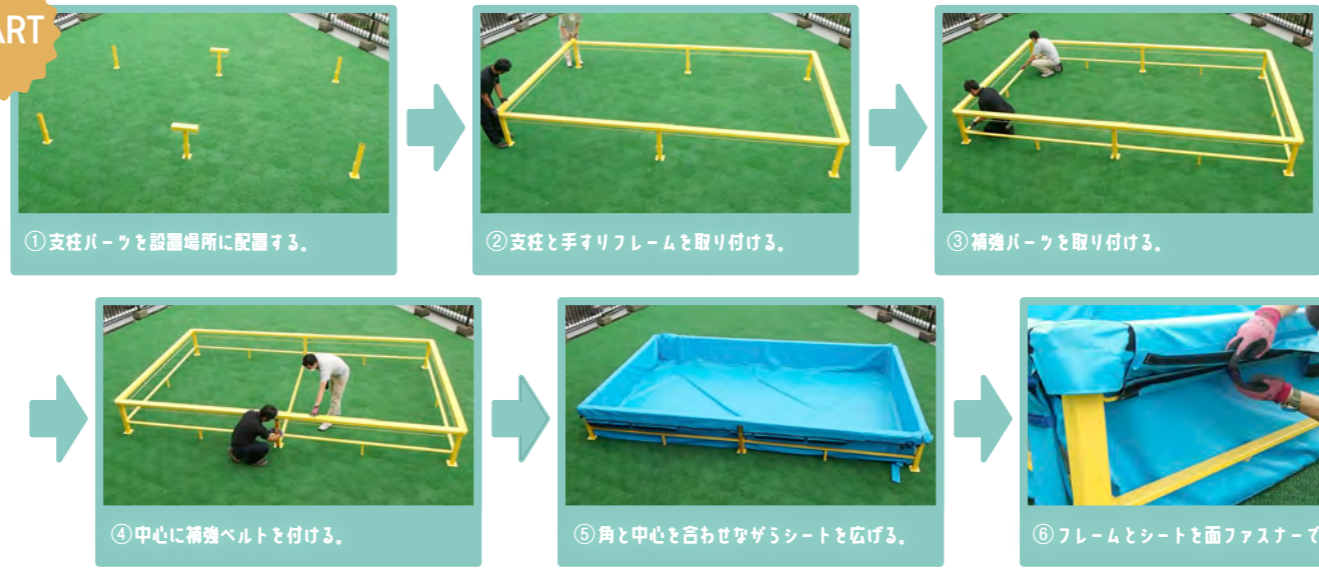

自分の中で、幼稚園の頃経験しておきたかったな～No.1は「とび箱」で、経験できて良かったな～No.1が「プール」です。大人数で大きなプールに入って、底に沈んだヒトデや貝殻や魚がモチーフのおもちゃを集める「宝探し」という遊びが物凄く楽しくて、水に顔を付けることが大好きになりました。水への恐怖感もなく入学できたのは、あの時間のおかげだと思います。(担当S)

2024
マスコットカタログ
P.517

排水口は
2箇所
あります！

あっ！という間に「バン！」と完成☆

工具要りません部門
★★★

フレームを組み立て、シートを面ファスナーで留めるだけ！
「こんな大きいのにそんなに簡単なの？」と思った方
YouTubeに組立動画がございます！

水遊び時
16名利用可
80112
3×3m

水遊び時
26名利用可
83910
3×5m

START

完成！

当社参考組立設置費

スチール製フレームのプールはサビが生じる場合があります。ご使用後は水をよく拭き取り乾燥させて、サビを落としてから収納してください。

しっかりFRP部門
★★★

丈夫なFRPプールの中でNo.1
ボルト数4本～連結できるので、
少ない工数で組み立て&分解！

- S-2**
本体質量：約108kg
水深50cm時総質量：約2t
水容量：1.84m³(水深50cm時)
水表面積：4.60m²(水深50cm時)
水遊び時
15名利用可
- S-3**
本体質量：約152kg
水深50cm時総質量：約3.2t
水容量：3.04m³(水深50cm時)
水表面積：7.24m²(水深50cm時)
水遊び時
23名利用可
- S-4**
本体質量：約196kg
水深50cm時総質量：約4.5t
水容量：4.24m³(水深50cm時)
水表面積：9.88m²(水深50cm時)
水遊び時
32名利用可
- S-5**
本体質量：約240kg
水深50cm時総質量：約5.7t
水容量：5.44m³(水深50cm時)
水表面積：12.52m²(水深50cm時)
水遊び時
41名利用可