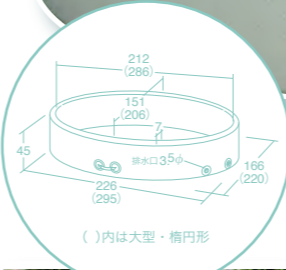

スチール製フレームのプールはサビが生じる場合があります。ご使用後は水をよく拭き取り乾燥させて、サビを落としてから収納してください。

しっかりFRP部門
★★★

丈夫なFRPプールの中でNo.1
ボルト数4本～連結できるので、
少ない工数で組み立て&分解！

- S-2**
本体質量：約108kg
水深50cm時総質量：約2t
水容量：1.84m³(水深50cm時)
水表面積：4.60m²(水深50cm時)
水遊び時
15名利用可
- S-3**
本体質量：約152kg
水深50cm時総質量：約3.2t
水容量：3.04m³(水深50cm時)
水表面積：7.24m²(水深50cm時)
水遊び時
23名利用可
- S-4**
本体質量：約196kg
水深50cm時総質量：約4.5t
水容量：4.24m³(水深50cm時)
水表面積：9.88m²(水深50cm時)
水遊び時
32名利用可
- S-5**
本体質量：約240kg
水深50cm時総質量：約5.7t
水容量：5.44m³(水深50cm時)
水表面積：12.52m²(水深50cm時)
水遊び時
41名利用可

S-2で
ボルト数4本！
※以下4本ずつ加算

※別売のタルキ(緩衝材)を使用。
専用収納カバー・プールカバーもあります。

当社参考組立設置費

S-2 = ¥16,500 (税別 15,000)
S-3 = ¥27,500 (税別 25,000)
S-4 = ¥38,500 (税別 35,000)
S-5 = ¥49,500 (税別 45,000)

(商標登録済)
サンサントピアプール
84776 S-2 **¥957,000** (税別 ¥870,000)
84777 S-3 **¥1,364,000** (税別 ¥1,240,000)
84778 S-4 **¥1,771,000** (税別 ¥1,610,000)
84779 S-5 **¥2,178,000** (税別 ¥1,980,000)

- 材質 / FRP 手すり=ステンレス
- 組立式 手すり付きステップ1台標準装備 排水口2ヶ所
排水ホース(1m)付き・直径50mm 日本製

2024
マスコットカタログ
P.520

空気入れるだけ部門
★★★

設置は約3分 片付けは約1分(大型は+1分)
押しても引いても空気が送られる
ダブルアクション式ポンプ！

約5人用の
小型サイズも
あります

(商標登録済)
ミラクルプール
80023 大型・楕円形 **¥313,500** (税別 ¥285,000)
89830 楕円形 **¥253,000** (税別 ¥230,000)

- 空気注入式
●材質 / 本体=ポリエステル(PVCコーティング)、
ポリエステル繊維
プールカバー=ナイロン
- 質量 / 大型・楕円形=16kg 楕円形=11kg
●水容量 / 大型・楕円形=約1.8m³(水深35cm時)
楕円形=約1m³(水深35cm時)

楽しい別売オプション！
フチに挟み込むだけで、簡単に
設置できるゾウさんのシャワー！

- 付属品
空気注入ポンプ
プールカバー
補修キット
排水ホース3m(直径38mm)
収納ケース(56×79×高さ48cm)各1