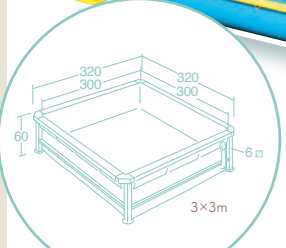

あっ！という間に「バン！」と完成☆

工具要りません部門
★★★

フレームを組み立て、シートを面ファスナーで留めるだけ！
「こんな大きいのにそんなに簡単なの？」と思った方
YouTubeに組立動画がございます！

水遊び時
16名利用可
80112
3×3m

水遊び時
26名利用可
83910
3×5m

START

完成！

当社参考組立設置費